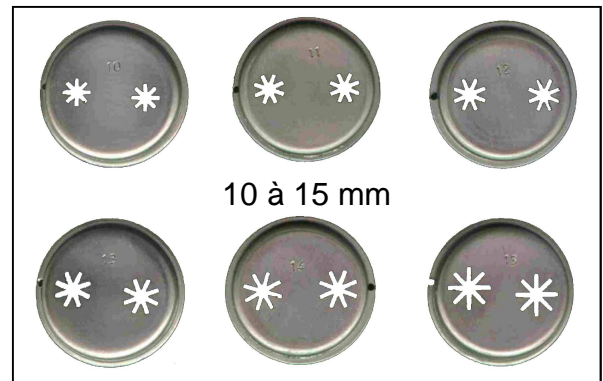

# Empreintes pour Appareil à Churros tout inox 2 Kg

Empreinte 1 sortie : 30 € H.T Pièce

Empreinte 2 sorties : 45 € H.T Pièce

**Pour les Professionnels  
Exigeants**

Empreinte Churros Creux :  
120 € H.T Pièce