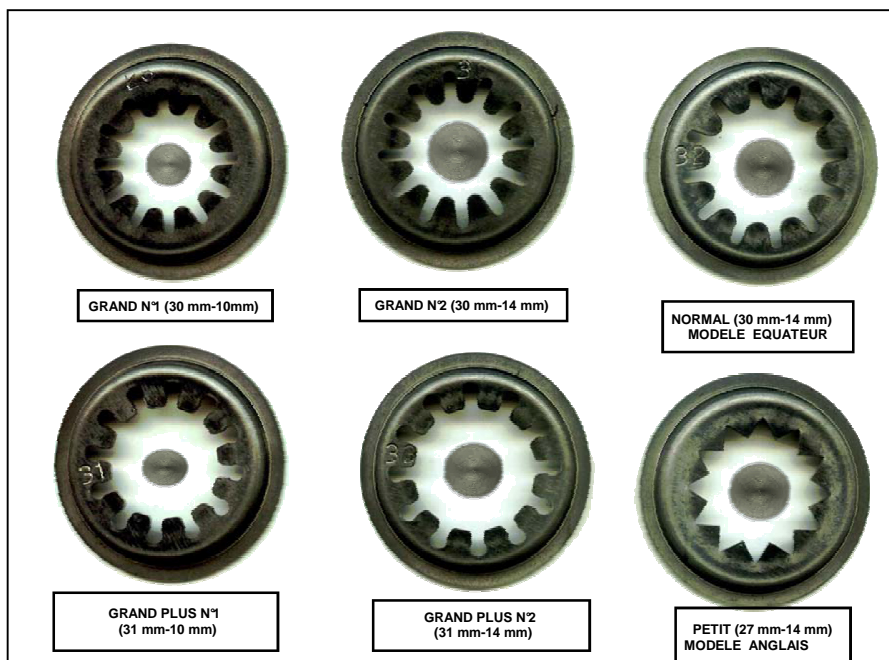

# Empreintes pour Appareil à Churros tout inox 2 Kg

Empreinte 1 sortie : 30 € H.T Pièce

Empreinte 2 sorties : 45 € H.T Pièce

**Pour les Professionnels  
Exigeants**

Empreinte Churros Creux :  
120 € H.T Pièce