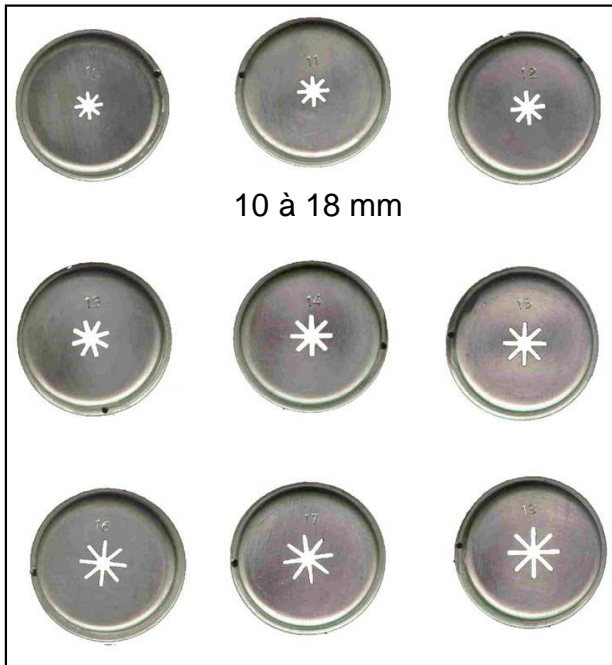

# Empreintes pour Appareil à Churros tout inox 2 Kg

Empreinte 1 sortie : 30 € H.T Pièce

Empreinte 2 sorties : 45 € H.T Pièce

**Pour les Professionnels  
Exigeants**

Empreinte Churros Creux :  
120 € H.T Pièce